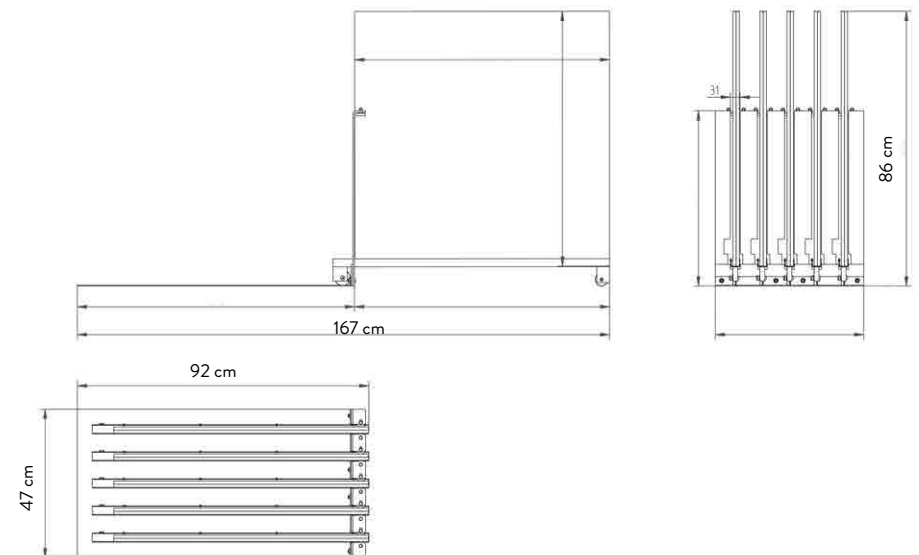

ESTRAIBILE 60x120 BIFACCIALE 16 lastre 60x120

DISPLAY VUOTO, LASTRE A
SCELTA (60 x120)

SPECIFICHE TECNICHE

| | |
|----------------------------------|----------------------|
| CODICE | 303007 |
| DIMENSIONE | 71x126x72cm |
| PIASTRELLE (16 SLOTS) | 60x120 sp. 9,5mm-8,5 |
| PREZZO | €230 SOLO DISPLAY |

ESTRAIBILE 80x80 BIFACCIALE

10 lastre 80x80

DISPLAY VUOTO, LASTRE A
SCELTA (80x80)

SPECIFICHE TECNICHE

| | |
|----------------------------------|--------------------------|
| CODICE | 303009 |
| DIMENSIONE | 92x86x47cm |
| PIASTRELLE (10 SLOTS) | 80x80 sp. 9,5mm - 8,5 mm |
| PREZZO | €165 SOLO DISPLAY |

DISPLAY ESTRAIBILE ROTANTE 120x120 LIGHT

10 LASTRE 120x120 oppure 20 LASTRE 60x120

DISPLAY VUOTO, LASTRE A SCELTA
(120x120 - 60x120)

SPECIFICHE TECNICHE

| | |
|-------------------|---------------------------------|
| CODICE | 303173 |
| DIMENSIONE | 68x150x156,5 cm |
| PIASTRELLE | 120x120 (10 pz) - 60x120 (20pz) |
| PREZZO | €676 SOLO DISPLAY |

SPECIFICHE TECNICHE

| | |
|------------|------------------------|
| CODICE | 303212 |
| DIMENSIONE | 300x271x180 cm |
| LASTRE | 120x280/ -10 PZ |
| PREZZO | € 1.980,00 SOLO MOBILE |

MAXIMUM CAPACITY
N. 15, 10x20 chips with:
item name and
adhesive graphics on the back