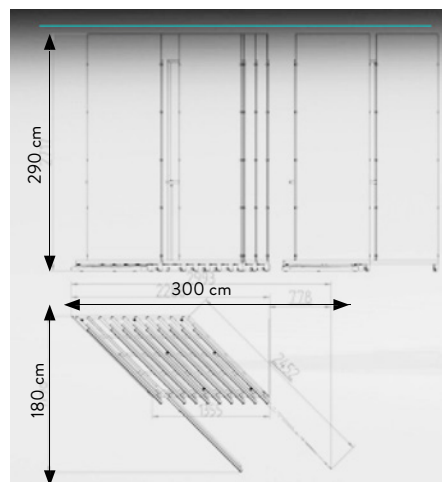

SPECIFICHE TECNICHE

| | |
|-------------------|-----------------------------|
| CODICE | 303213 |
| DIMENSIONE | 152x290x78 cm |
| LASTRE | 120x280 / 120x120 -10/20 PZ |
| PREZZO | € 1.045,00 SOLO MOBILE |

ESPOSITORE A TELAI OBLIQUI 120x280 MONOFACCIALE

ESPOSITORE VUOTO, LASTRE A SCELTA
EMPTY DISPLAY UNIT, TILES AT YOUR CHOICE

N.10 DI 120x280
(Fissare le lastre al telaio con le clips)

(Fix with clips the slabs)

SPECIFICHE TECNICHE

| | |
|------------|------------------------|
| CODICE | 303212 |
| DIMENSIONE | 300x271x180 cm |
| LASTRE | 120x280/ -10 PZ |
| PREZZO | € 1.980,00 SOLO MOBILE |

MAXIMUM CAPACITY
N. 15, 10x20 chips with:
item name and
adhesive graphics on the back