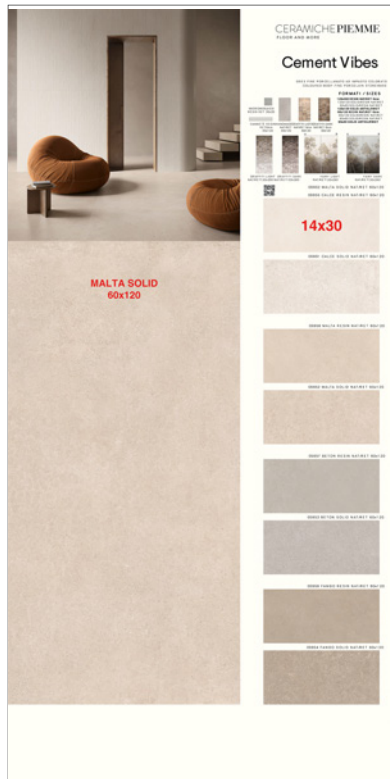

PANCEM02 - PAN.COM.NE
CEMENTMALTA SOLID 60x120

COD. 303222