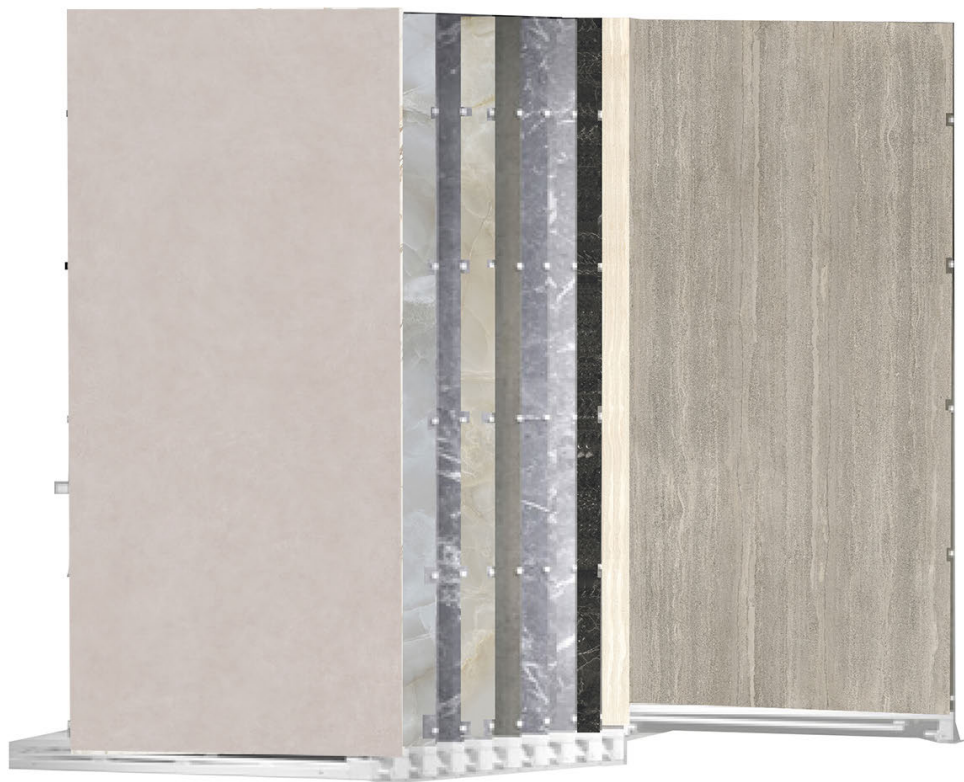

ESPOSITORE A TELAI OBLIQUI 120x280 MONOFACCIALE

ESPOSITORE VUOTO, LASTRE A SCELTA
EMPTY DISPLAY UNIT, TILES AT YOUR CHOICE

N.10 DI 120x280
(Fissare le lastre al telaio con le clips)

(Fix with clips the slabs)