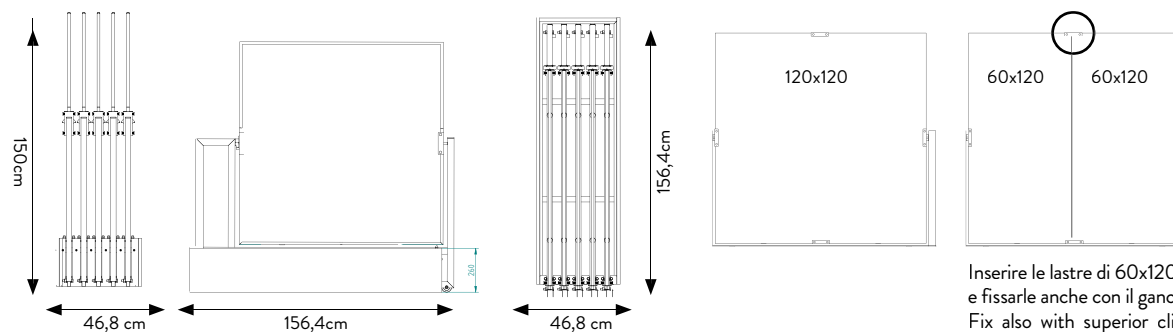

SPECIFICHE TECNICHE

CODICE	303173
DIMENSIONE	68x150x156,5 cm
PIASTRELLE	120x120 (10 pz) - 60x120 (20pz)
PREZZO	€676 SOLO DISPLAY