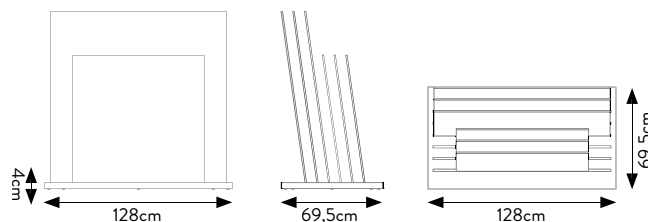

| | |
|------------|-------------------|
| CODICE | 302816 |
| DIMENSIONE | 101,5x32,5x63 cm |
| PIASTRELLE | 60x60 - 60x120 cm |
| PREZZO | € 71,50 |

Triangoli laterali removibili
per composizioni con più basi

BASE VUOTA 80 - 90 - 120

ATT.NE:ORDINARE BASEVUOTA+PIASTRELLE A
SCELTA
(6 SLOTS)

BASE VUOTA 60x60 - 80x80 - 60x120

ATT.NE:ORDINARE BASEVUOTA+PIASTRELLE A
SCELTA
(6 SLOTS)

SPECIFICHE TECNICHE

| | |
|--------------------------------|--|
| CODICE | 302521 |
| DIMENSIONE | 128x69,5x4 cm |
| PIASTRELLE (6SLOTS) | 120x120 sp. 8,5-9,5 mm 80x80 sp. 8,5 mm - sp. 9,5mm 90x90 sp. 9,5mm 60x120 sp. 8,5 mm - sp. 9,5mm 60x60 sp. 8,5 mm - sp. 9,5mm |
| PREZZO | €72,00 SOLO BASE |

SPECIFICHE TECNICHE

| | |
|--------------------------------|---|
| CODICE | 303011 |
| DIMENSIONE | 65x69,5x4 cm |
| PIASTRELLE 6 SLOTS) | 80x80 sp. 8,5 - 9,5mm 60x120 sp. 8,5 - 9,5mm 60x60 sp. 8,5 - 9,5mm |
| PREZZO | €32,00 SOLO BASE |

ESTRAIBILE 80x80 BIFACCIALE

10 lastre 80x80

DISPLAY VUOTO, LASTRE A
SCELTA (80x80)

SPECIFICHE TECNICHE

| | |
|----------------------------------|--------------------------|
| CODICE | 303009 |
| DIMENSIONE | 92x86x47cm |
| PIASTRELLE (10 SLOTS) | 80x80 sp. 9,5mm - 8,5 mm |
| PREZZO | €165 SOLO DISPLAY |