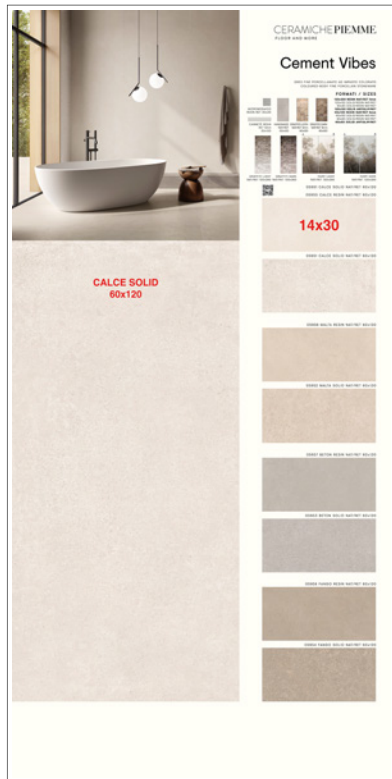

SINOTTICI CEMENT VIBES

PANCEM01 - PAN.COM.NE
CEMENT CALCE SOLID 60x120

COD. 303221