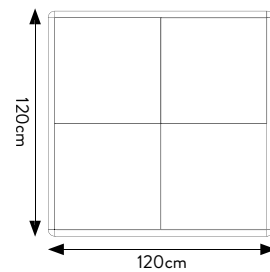

SPECIFICHE TECNICHE

CODICE	303157
DIMENSIONE	120x120x1 cm
PIASTRELLE	a scelta
PREZZO	€ 90,00