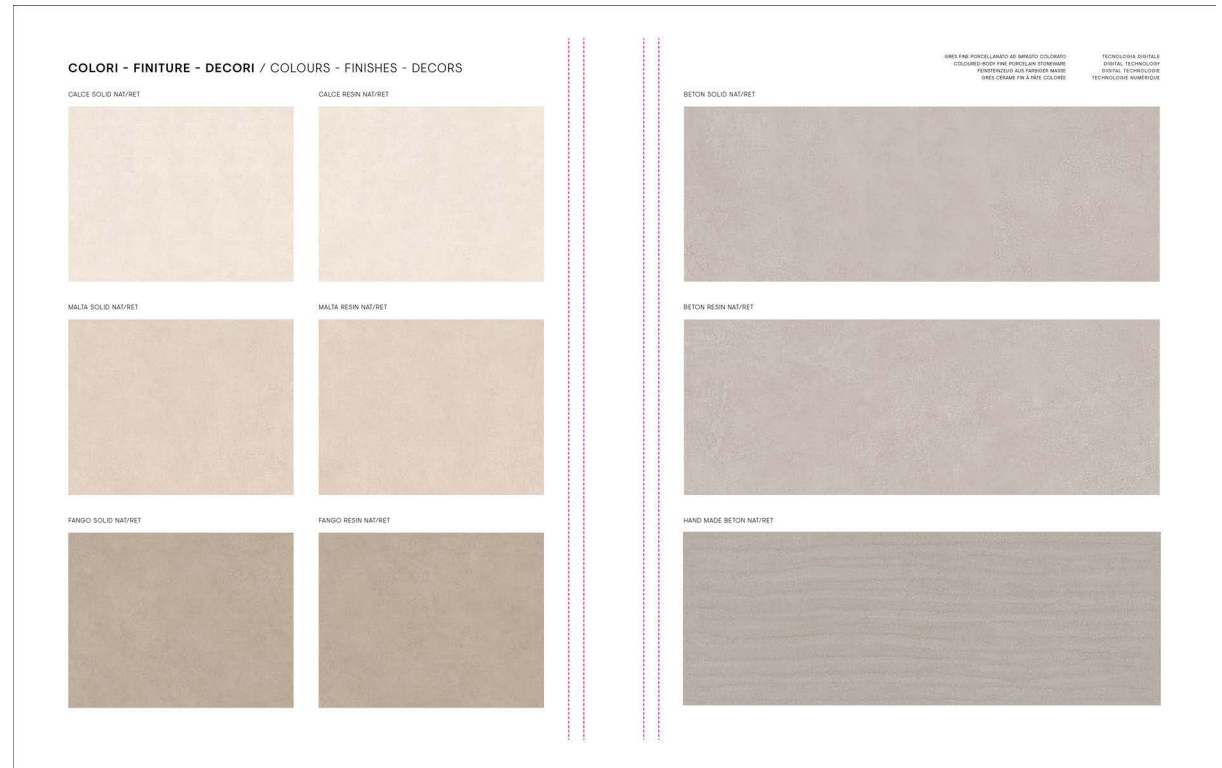

BINDER CEMENT VIBES

SPECIFICHE TECNICHE

CODICE	303220
DIMENSIONE	21x28 cm (chiuso)
PREZZO	€ 8,00