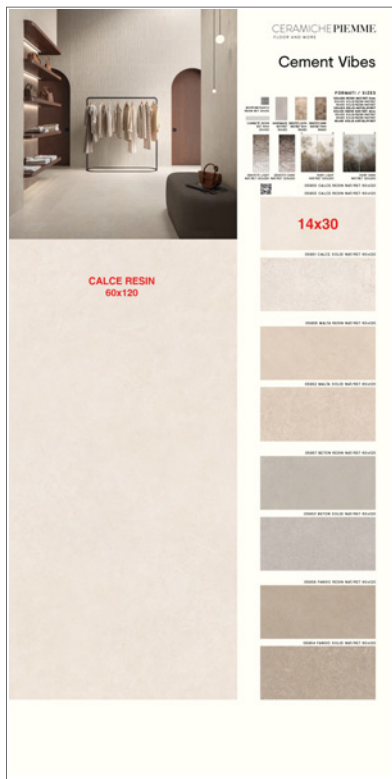

SINOTTICI CEMENT VIBES

PANCEM05 - PAN.COM.NE
CEMENT CALCE RESIN 60x120

COD. 303225