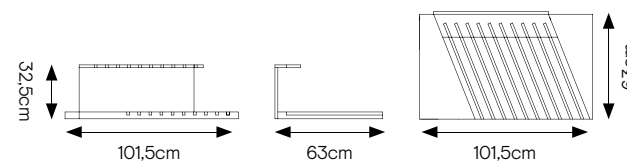

| | |
|------------|-------------------|
| CODICE | 302816 |
| DIMENSIONE | 101,5x32,5x63 cm |
| PIASTRELLE | 60x60 - 60x120 cm |
| PREZZO | € 71,50 |

Triangoli laterali removibili
per composizioni con più basi

BASE VUOTA 80 - 90 - 120

ATT.NE:ORDINARE BASEVUOTA+PIASTRELLE A
SCELTA
(6 SLOTS)

BASE VUOTA 60x60 - 80x80 - 60x120

ATT.NE:ORDINARE BASEVUOTA+PIASTRELLE A
SCELTA
(6 SLOTS)

SPECIFICHE TECNICHE

| | |
|--------------------------------|--|
| CODICE | 302521 |
| DIMENSIONE | 128x69,5x4 cm |
| PIASTRELLE (6SLOTS) | 120x120 sp. 8,5-9,5 mm 80x80 sp. 8,5 mm - sp. 9,5mm 90x90 sp. 9,5mm 60x120 sp. 8,5 mm - sp. 9,5mm 60x60 sp. 8,5 mm - sp. 9,5mm |
| PREZZO | €72,00 SOLO BASE |

SPECIFICHE TECNICHE

| | |
|--------------------------------|---|
| CODICE | 303011 |
| DIMENSIONE | 65x69,5x4 cm |
| PIASTRELLE 6 SLOTS) | 80x80 sp. 8,5 - 9,5mm 60x120 sp. 8,5 - 9,5mm 60x60 sp. 8,5 - 9,5mm |
| PREZZO | €32,00 SOLO BASE |