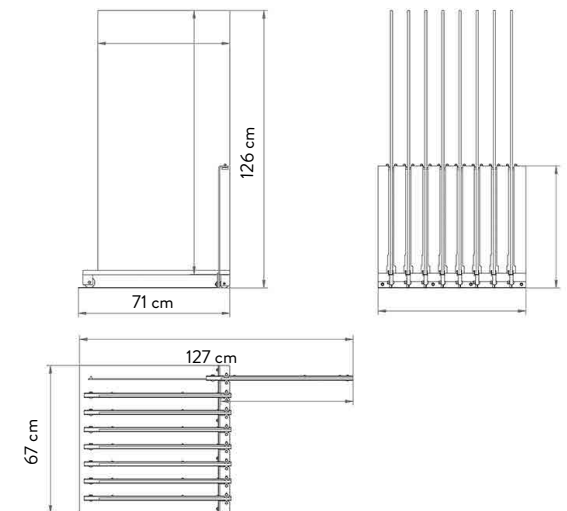

BASE VUOTA 80 - 90 - 120

ATT.NE:ORDINARE BASEVUOTA+PIASTRELLE A
SCELTA
(6 SLOTS)

BASE VUOTA 60x60 - 80x80 - 60x120

ATT.NE:ORDINARE BASEVUOTA+PIASTRELLE A
SCELTA
(6 SLOTS)

SPECIFICHE TECNICHE

| | |
|--------------------------------|--|
| CODICE | 302521 |
| DIMENSIONE | 128x69,5x4 cm |
| PIASTRELLE (6SLOTS) | 120x120 sp. 8,5-9,5 mm 80x80 sp. 8,5 mm - sp. 9,5mm 90x90 sp. 9,5mm 60x120 sp. 8,5 mm - sp. 9,5mm 60x60 sp. 8,5 mm - sp. 9,5mm |
| PREZZO | €72,00 SOLO BASE |

SPECIFICHE TECNICHE

| | |
|--------------------------------|---|
| CODICE | 303011 |
| DIMENSIONE | 65x69,5x4 cm |
| PIASTRELLE 6 SLOTS) | 80x80 sp. 8,5 - 9,5mm 60x120 sp. 8,5 - 9,5mm 60x60 sp. 8,5 - 9,5mm |
| PREZZO | €32,00 SOLO BASE |

ESTRAIBILE 60x120 BIFACCIALE 16 lastre 60x120

DISPLAY VUOTO, LASTRE A
SCELTA (60 x120)

SPECIFICHE TECNICHE

| | |
|----------------------------------|----------------------|
| CODICE | 303007 |
| DIMENSIONE | 71x126x72cm |
| PIASTRELLE (16 SLOTS) | 60x120 sp. 9,5mm-8,5 |
| PREZZO | €230 SOLO DISPLAY |

ESTRAIBILE 80x80 BIFACCIALE

10 lastre 80x80

DISPLAY VUOTO, LASTRE A
SCELTA (80x80)

SPECIFICHE TECNICHE

| | |
|----------------------------------|--------------------------|
| CODICE | 303009 |
| DIMENSIONE | 92x86x47cm |
| PIASTRELLE (10 SLOTS) | 80x80 sp. 9,5mm - 8,5 mm |
| PREZZO | €165 SOLO DISPLAY |