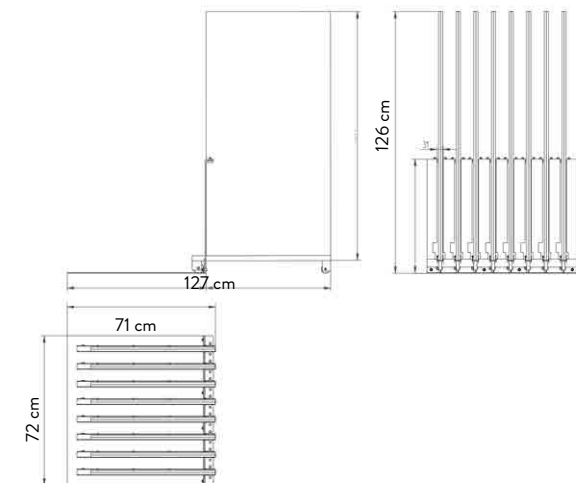

SPECIFICHE TECNICHE

| | |
|--------------------------------|---|
| CODICE | 303011 |
| DIMENSIONE | 65x69,5x4 cm |
| PIASTRELLE 6 SLOTS) | 80x80 sp. 8,5 - 9,5mm 60x120 sp. 8,5 - 9,5mm 60x60 sp. 8,5 - 9,5mm |
| PREZZO | €32,00 SOLO BASE |

ESTRAIBILE 60x120 MONOFACCIALE 8 lastre 60x120

DISPLAY VUOTO, LASTRE A
SCELTA (60x120)

SPECIFICHE TECNICHE

| | |
|---------------------------------|----------------------|
| CODICE | 303008 |
| DIMENSIONE | 71x126x67cm |
| PIASTRELLE (8 SLOTS) | 60x120 sp. 9,5mm-8,5 |
| PREZZO | €215 SOLO DISPLAY |

ESTRAIBILE 60x120 BIFACCIALE 16 lastre 60x120

DISPLAY VUOTO, LASTRE A
SCELTA (60 x120)

SPECIFICHE TECNICHE

| | |
|----------------------------------|----------------------|
| CODICE | 303007 |
| DIMENSIONE | 71x126x72cm |
| PIASTRELLE (16 SLOTS) | 60x120 sp. 9,5mm-8,5 |
| PREZZO | €230 SOLO DISPLAY |

ESTRAIBILE 80x80 BIFACCIALE

10 lastre 80x80

DISPLAY VUOTO, LASTRE A
SCELTA (80x80)

SPECIFICHE TECNICHE

| | |
|----------------------------------|--------------------------|
| CODICE | 303009 |
| DIMENSIONE | 92x86x47cm |
| PIASTRELLE (10 SLOTS) | 80x80 sp. 9,5mm - 8,5 mm |
| PREZZO | €165 SOLO DISPLAY |