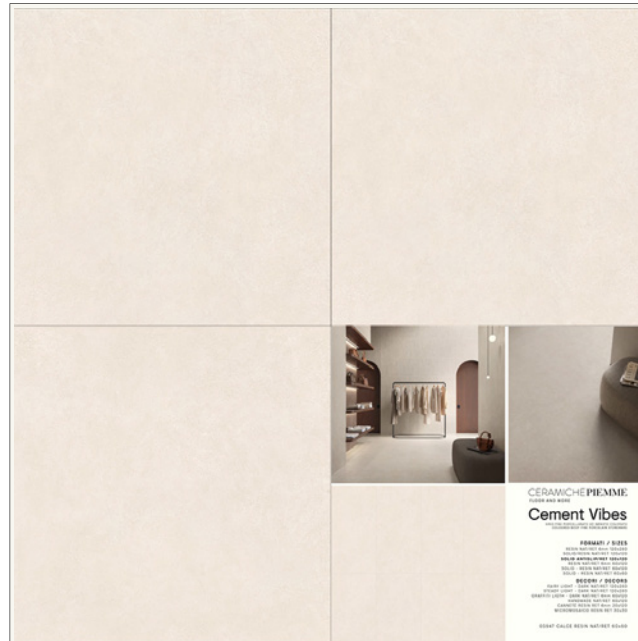

SINOTTICI CEMENT VIBES 120x120

PANCEM14 - PAN.COM.NE 120 CEMENT CALCE RESIN 60X60
NAT/RET

COD. 303264