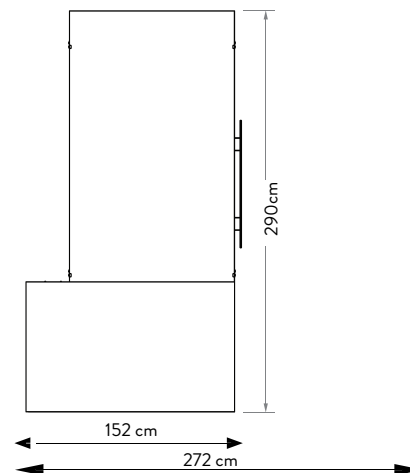

ESTRAIBILE 80x80 BIFACCIALE

10 lastre 80x80

DISPLAY VUOTO, LASTRE A
SCELTA (80x80)

SPECIFICHE TECNICHE

| | |
|----------------------------------|--------------------------|
| CODICE | 303009 |
| DIMENSIONE | 92x86x47cm |
| PIASTRELLE (10 SLOTS) | 80x80 sp. 9,5mm - 8,5 mm |
| PREZZO | €165 SOLO DISPLAY |

ESTRAIBILE 120x280 / 120x120 BIFACCIALE

ESPOSITORE VUOTO, LASTRE A SCELTA
EMPTY DISPLAY UNIT, TILES AT YOUR CHOICE

N.10 DI 120x280

N.20 DI 120x120

(Fissare le lastre al telaio con le clips)

(Fix with clips the slabs)

SPECIFICHE TECNICHE

| | |
|-------------------|-----------------------------|
| CODICE | 303213 |
| DIMENSIONE | 152x290x78 cm |
| LASTRE | 120x280 / 120x120 -10/20 PZ |
| PREZZO | € 1.045,00 SOLO MOBILE |

SPECIFICHE TECNICHE

| | |
|------------|------------------------|
| CODICE | 303212 |
| DIMENSIONE | 300x271x180 cm |
| LASTRE | 120x280/ -10 PZ |
| PREZZO | € 1.980,00 SOLO MOBILE |

MAXIMUM CAPACITY
N. 15, 10x20 chips with:
item name and
adhesive graphics on the back