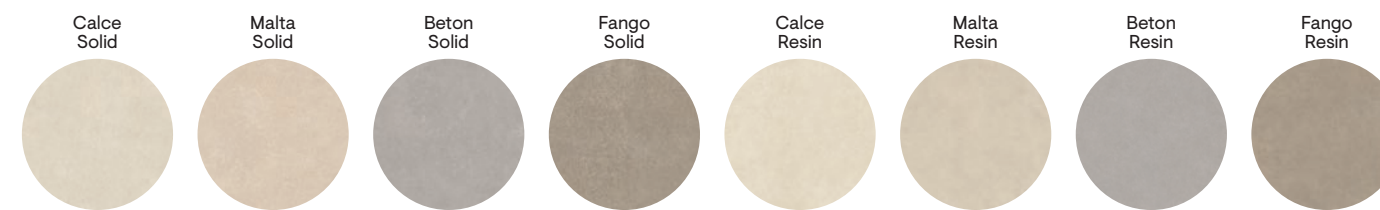

Inspired by concrete and its different chromatic shades, the Cement Vibes collection reinterprets a material that has always existed. The two variations, Solid and Resin, are shown with all their details and characteristics: the more structural, vibrant essence, and the more fluid, contemporary aspect of concrete.

Inspiriert vom Beton und seinen verschiedenen Farbtönen, interpretiert die Kollektion Cement Vibes ein Material, das schon immer existiert, neu. Die beiden Ausführungen Solid und Resin werden mit all ihren Details und Eigenschaften gezeigt: die strukturellere, festere, lebendigere Seele und die flüssigere, minimalistischere, zeitgenössische Seele des Betons.

Inspirée par le béton et ses différentes nuances chromatiques, la collection Cement Vibes réinterprète une matière qui existe depuis toujours. Les deux déclinaisons Solid et Resin sont montrées avec tous leurs détails et caractéristiques: l'âme plus structurelle, solide et vibrante, et l'âme plus fluide, plus minimaliste et contemporaine du béton.

8

Colori
Colours
Farben
Couleurs

5

Formati
Sizes
Formate
Formats