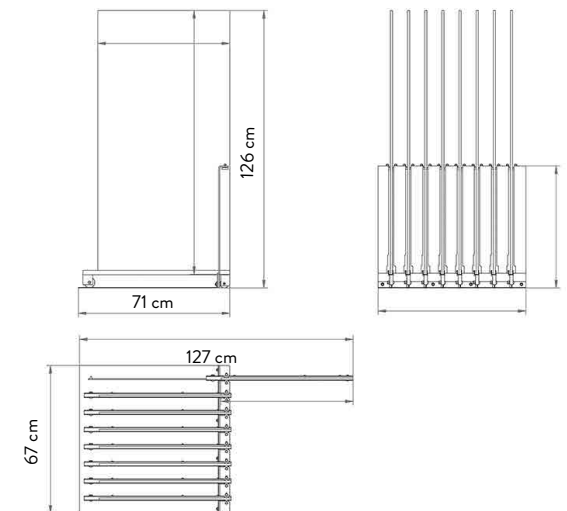

**I KIT POSSONO ANCHE ESSERE INSERITI NELL'ESTRAIBILE :
MONOFACCIALE 303008**

ESTRAIBILE 60x120 MONOFACCIALE 8
lastre 60x120

DISPLAY VUOTO, LASTRE A
SCELTA (60x120)

SPECIFICHE TECNICHE

CODICE	303008
DIMENSIONE	71x126x67cm
PIASTRELLE (8 SLOTS)	60x120 sp. 9,5mm-8,5
PREZZO	€215 SOLO DISPLAY

COD. 303290

SPECIFICHE TECNICHE

CODICE	VARI
DIMENSIONE	100x200 cm
PIASTRELLE	60x120 cm
PREZZO	€ 60, 00

CATALOGO HOMEY PAPER CLAY

SPECIFICHE TECNICHE

CODICE	303297
DIMENSIONE	24x30 cm

BINDER HOMEY PAPER CLAY

SPECIFICHE TECNICHE

CODICE	303296
DIMENSIONE	24x30 cm