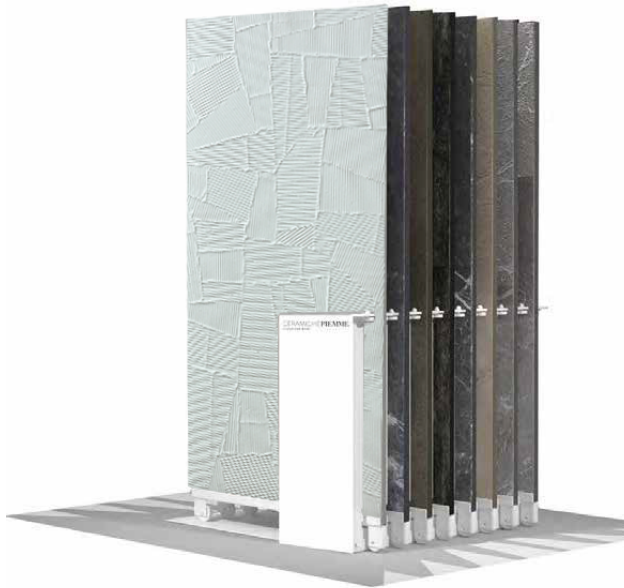

HOMEY PAPER CLAY

BY

PAOLA PARONETTO

BASE GENERICA 302816 +

303281

KIT 8 PANNELLI

HOMEY PAPER CLAY 60X120

BASE GENERICA VUOTA 60x120

ATT.NE: ORDINARE BASE VUOTA + kit pannelli
(10 SLOTS)

SPECIFICHE TECNICHE

CODICE	302816
DIMENSIONE	101,5x32,5x63 cm
PIASTRELLE	60x60 - 60x120 cm
PREZZO	€ 50, 00

303281

KIT 8 PANNELLI HOMEY PAPER CLAY 60X120

**I KIT POSSONO ANCHE ESSERE INSERITI NELL'ESTRAIBILE :
MONOFACCIALE 303008**

ESTRAIBILE 60x120 MONOFACCIALE 8
lastre 60x120

DISPLAY VUOTO, LASTRE A
SCELTA (60x120)

SPECIFICHE TECNICHE

CODICE	303008
DIMENSIONE	71x126x67cm
PIASTRELLE (8 SLOTS)	60x120 sp. 9,5mm-8,5
PREZZO	€215 SOLO DISPLAY