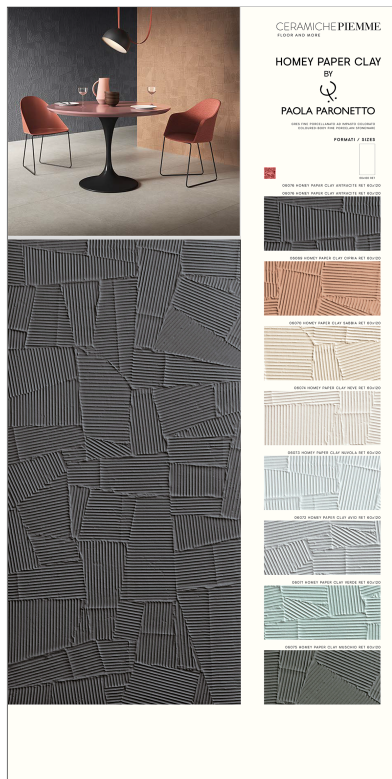

SINOTTICI HOMEY PAPER CLAY

PANHOM18 - PAN.COM.NE HOMEY
PAPER CLAY ANTRACITE 60x120

COD. 303283