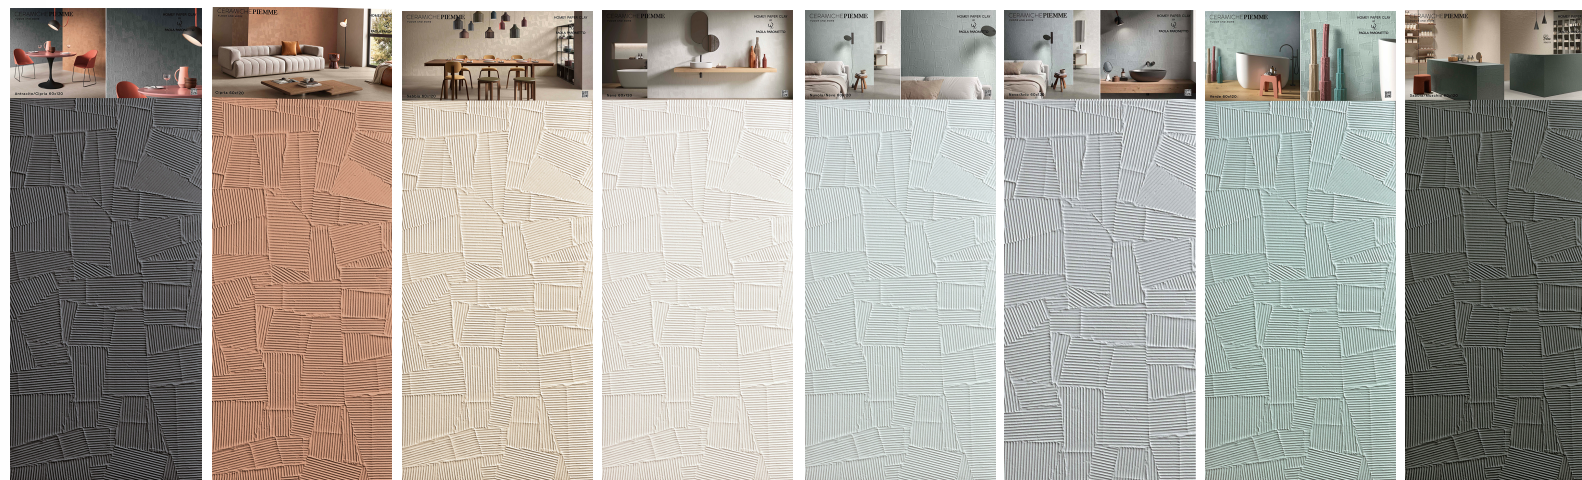

HOMEY PAPER CLAY

BY

PAOLA PARONETTO

BASE GENERICA 302816 +

303281

KIT 8 PANNELLI

HOMEY PAPER CLAY 60X120

BASE GENERICA VUOTA 60x120

ATT.NE: ORDINARE BASE VUOTA + kit pannelli
(10 SLOTS)

SPECIFICHE TECNICHE

CODICE	302816
DIMENSIONE	101,5x32,5x63 cm
PIASTRELLE	60x60 - 60x120 cm
PREZZO	€ 50, 00

303281

KIT 8 PANNELLI HOMEY PAPER CLAY 60X120