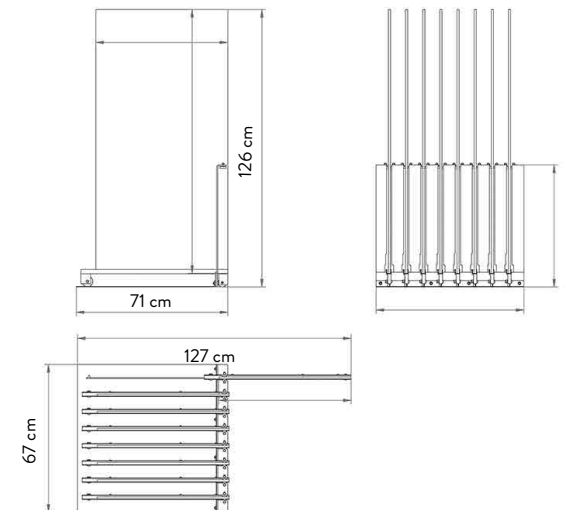

ESTRAIBILE 60x120 MONOFACCIALE 8 lastre 60x120

DISPLAY VUOTO, LASTRE A
SCELTA (60x120)

SPECIFICHE TECNICHE

CODICE	303008
DIMENSIONE	71x126x67cm
PIASTRELLE (8 SLOTS)	60x120 sp. 9,5mm-8,5
PREZZO	€215 SOLO DISPLAY

ESTRAIBILE 60x120 BIFACCIALE 16 lastre 60x120

DISPLAY VUOTO, LASTRE A
SCELTA (60 x120)

SPECIFICHE TECNICHE

CODICE	303007
DIMENSIONE	71x126x72cm
PIASTRELLE (16 SLOTS)	60x120 sp. 9,5mm-8,5
PREZZO	€230 SOLO DISPLAY

ESTRAIBILE 80x80 BIFACCIALE

10 lastre 80x80

DISPLAY VUOTO, LASTRE A
SCELTA (80x80)

SPECIFICHE TECNICHE

CODICE	303009
DIMENSIONE	92x86x47cm
PIASTRELLE (10 SLOTS)	80x80 sp. 9,5mm - 8,5 mm
PREZZO	€165 SOLO DISPLAY

BASE SINISTRA
302816

BASE VUOTA 80 - 90 - 120

ATT.NE:ORDINARE BASEVUOTA+PIASTRELLEA
SCELTA
(6 SLOTS)

SPECIFICHE TECNICHE

CODICE	302521
DIMENSIONE	128x69,5x4 cm
PIASTRELLE (6SLOTS)	120x120 sp. 8,5-9,5 mm 80x80 sp. 8,5 mm - sp. 9,5mm 90x90 sp. 9,5mm 60x120 sp. 8,5 mm - sp. 9,5mm 60x60 sp. 8,5 mm - sp. 9,5mm
PREZZO	€72,00 SOLO BASE