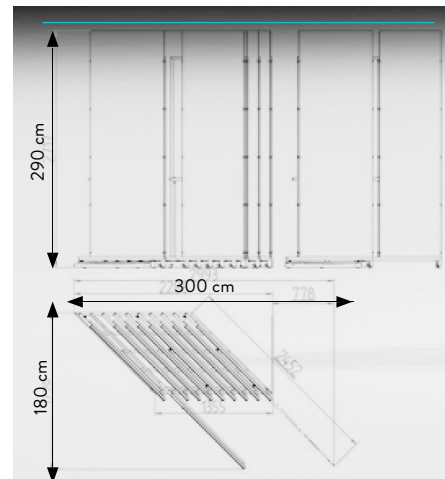

ESPOSITORE A TELAI OBLIQUI 120x280 MONOFACCIALE

ESPOSITORE VUOTO, LASTRE A SCELTA
N.10 DI 120x280
(Fissare le lastre al telaio con le clips)

SPECIFICHE TECNICHE

CODICE	303212
DIMENSIONE	300x271x180 cm
LASTRE	120x280/ -10 PZ
PREZZO	€ 1.980,00 SOLO MOBILE