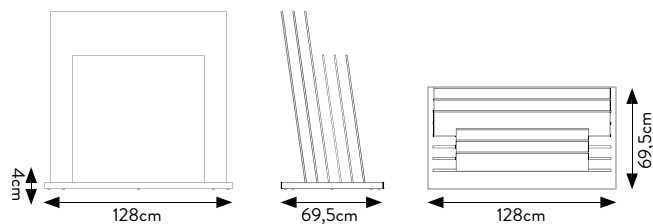

ESTRAIBILE 80x80 BIFACCIALE

10 lastre 80x80

DISPLAY VUOTO, LASTRE A
SCELTA (80x80)

SPECIFICHE TECNICHE

CODICE	303009
DIMENSIONE	92x86x47cm
PIASTRELLE (10 SLOTS)	80x80 sp. 9,5mm - 8,5 mm
PREZZO	€165 SOLO DISPLAY

BASE GENERICA VUOTA 60x120 SINISTRA

ATT.NE: ORDINARE BASE VUOTA + PIASTRELLE A SCELTA

PARETE

PARETI

fronte
piastrella

BASE ATTUALE
SX 302816

SPECIFICHE TECNICHE

CODICE	302816
DIMENSIONE	101,5x32,5x63 cm
PIASTRELLE (10SLOTS)	60x120 sp. 9,5 mm 60x120 sp. 9,5mm 60x60 sp. 9,5mm
PREZZO	€84,00 SOLO DISPLAY

BASE SINISTRA
302816

BASE VUOTA 80 - 90 - 120

ATT.NE:ORDINARE BASEVUOTA+PIASTRELLEA
SCELTA
(6 SLOTS)

SPECIFICHE TECNICHE

CODICE	302521
DIMENSIONE	128x69,5x4 cm
PIASTRELLE (6SLOTS)	120x120 sp. 8,5-9,5 mm 80x80 sp. 8,5 mm - sp. 9,5mm 90x90 sp. 9,5mm 60x120 sp. 8,5 mm - sp. 9,5mm 60x60 sp. 8,5 mm - sp. 9,5mm
PREZZO	€72,00 SOLO BASE

DISPLAY ESTRAIBILE ROTANTE 120x120 LIGHT

10 LASTRE 120x120 oppure 20 LASTRE 60x120

DISPLAY VUOTO, LASTRE A SCELTA
(120x120 - 60x120)

SPECIFICHE TECNICHE

CODICE	303173
DIMENSIONE	68x150x156,5 cm
PIASTRELLE	120x120 (10 pz) - 60x120 (20pz)
PREZZO	€676 SOLO DISPLAY