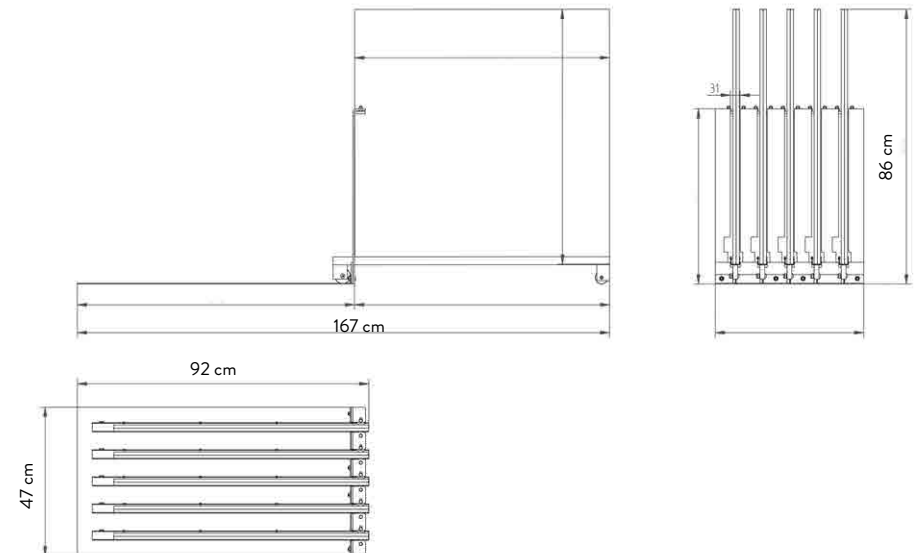

ESTRAIBILE 60x120 BIFACCIALE 16 lastre 60x120

DISPLAY VUOTO, LASTRE A
SCELTA (60 x120)

SPECIFICHE TECNICHE

CODICE	303007
DIMENSIONE	71x126x72cm
PIASTRELLE (16 SLOTS)	60x120 sp. 9,5mm-8,5
PREZZO	€230 SOLO DISPLAY

ESTRAIBILE 80x80 BIFACCIALE

10 lastre 80x80

DISPLAY VUOTO, LASTRE A
SCELTA (80x80)

SPECIFICHE TECNICHE

CODICE	303009
DIMENSIONE	92x86x47cm
PIASTRELLE (10 SLOTS)	80x80 sp. 9,5mm - 8,5 mm
PREZZO	€165 SOLO DISPLAY

BASE GENERICA VUOTA 60x120 SINISTRA

ATT.NE: ORDINARE BASE VUOTA + PIASTRELLE A SCELTA

PARETE

PARETI

fronte
piastrella

BASE ATTUALE
SX 302816

SPECIFICHE TECNICHE

CODICE	302816
DIMENSIONE	101,5x32,5x63 cm
PIASTRELLE (10SLOTS)	60x120 sp. 9,5 mm 60x120 sp. 9,5mm 60x60 sp. 9,5mm
PREZZO	€84,00 SOLO DISPLAY

BASE SINISTRA
302816

BASE VUOTA 80 - 90 - 120

ATT.NE:ORDINARE BASEVUOTA+PIASTRELLEA
SCELTA
(6 SLOTS)

SPECIFICHE TECNICHE

CODICE	302521
DIMENSIONE	128x69,5x4 cm
PIASTRELLE (6SLOTS)	120x120 sp. 8,5-9,5 mm 80x80 sp. 8,5 mm - sp. 9,5mm 90x90 sp. 9,5mm 60x120 sp. 8,5 mm - sp. 9,5mm 60x60 sp. 8,5 mm - sp. 9,5mm
PREZZO	€72,00 SOLO BASE