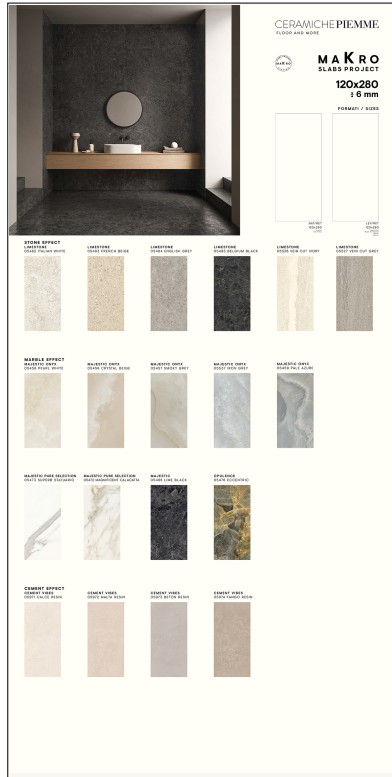

PAN. COM.NE MAKRO SLABS PROJECT
RIASSUNTIVO (tozz. 19,5x9,5)

COD. 303236

SPECIFICHE TECNICHE

CODICE	VARI
DIMENSIONE	100x200 cm
PIASTRELLE	TOZZETTI 19,5x9,5-15x15