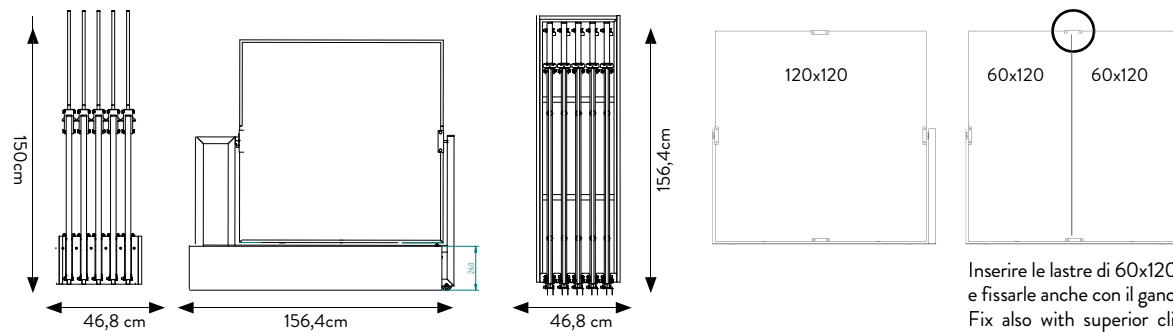

ESTRAIBILE 80x80 BIFACCIALE

10 lastre 80x80

DISPLAY VUOTO, LASTRE A
SCELTA (80x80)

SPECIFICHE TECNICHE

CODICE	303009
DIMENSIONE	92x86x47cm
PIASTRELLE (10 SLOTS)	80x80 sp. 9,5mm - 8,5 mm
PREZZO	€165 SOLO DISPLAY

BASE GENERICA VUOTA 60x120 SINISTRA

ATT.NE: ORDINARE BASE VUOTA + PIASTRELLE A SCELTA

PARETE

PARETI

fronte
piastrella

BASE ATTUALE
SX 302816

SPECIFICHE TECNICHE

CODICE	302816
DIMENSIONE	101,5x32,5x63 cm
PIASTRELLE (10SLOTS)	60x120 sp. 9,5 mm 60x120 sp. 9,5mm 60x60 sp. 9,5mm
PREZZO	€84,00 SOLO DISPLAY

BASE SINISTRA
302816

BASE VUOTA 80 - 90 - 120

ATT.NE:ORDINARE BASEVUOTA+PIASTRELLEA
SCELTA
(6 SLOTS)

SPECIFICHE TECNICHE

CODICE	302521
DIMENSIONE	128x69,5x4 cm
PIASTRELLE (6SLOTS)	120x120 sp. 8,5-9,5 mm 80x80 sp. 8,5 mm - sp. 9,5mm 90x90 sp. 9,5mm 60x120 sp. 8,5 mm - sp. 9,5mm 60x60 sp. 8,5 mm - sp. 9,5mm
PREZZO	€72,00 SOLO BASE

DISPLAY ESTRAIBILE ROTANTE 120x120 LIGHT

10 LASTRE 120x120 oppure 20 LASTRE 60x120

DISPLAY VUOTO, LASTRE A SCELTA
(120x120 - 60x120)

SPECIFICHE TECNICHE

CODICE	303173
DIMENSIONE	68x150x156,5 cm
PIASTRELLE	120x120 (10 pz) - 60x120 (20pz)
PREZZO	€676 SOLO DISPLAY