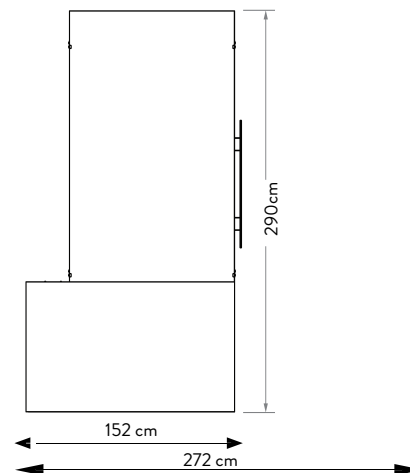

Makro

MERCHANDISING

ESTRAIBILE 120x280 / 120x120 BIFACCIALE

ESPOSITORE VUOTO, LASTRE A SCELTA
N.10 DI 120x280
N.20 DI 120x120
(Fissare le lastre al telaio con le clips)

SPECIFICHE TECNICHE

CODICE	303213
DIMENSIONE	152x290x78 cm
LASTRE	120x280 / 120x120 -10/20 PZ
PREZZO	€ 1.045,00 SOLO MOBILE

ESTRAIBILE 60x120 BIFACCIALE 16 lastre 60x120

DISPLAY VUOTO, LASTRE A
SCELTA (60 x120)

SPECIFICHE TECNICHE

CODICE	303007
DIMENSIONE	71x126x72cm
PIASTRELLE (16 SLOTS)	60x120 sp. 9,5mm-8,5
PREZZO	€230 SOLO DISPLAY

ESTRAIBILE 80x80 BIFACCIALE

10 lastre 80x80

DISPLAY VUOTO, LASTRE A
SCELTA (80x80)

SPECIFICHE TECNICHE

CODICE	303009
DIMENSIONE	92x86x47cm
PIASTRELLE (10 SLOTS)	80x80 sp. 9,5mm - 8,5 mm
PREZZO	€165 SOLO DISPLAY

BASE SINISTRA
302816

BASE VUOTA 80 - 90 - 120

ATT.NE:ORDINARE BASEVUOTA+PIASTRELLEA
SCELTA
(6 SLOTS)

SPECIFICHE TECNICHE

CODICE	302521
DIMENSIONE	128x69,5x4 cm
PIASTRELLE (6SLOTS)	120x120 sp. 8,5-9,5 mm 80x80 sp. 8,5 mm - sp. 9,5mm 90x90 sp. 9,5mm 60x120 sp. 8,5 mm - sp. 9,5mm 60x60 sp. 8,5 mm - sp. 9,5mm
PREZZO	€72,00 SOLO BASE