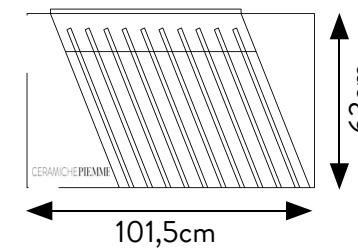

ESTRAIBILE 60x120 BIFACCIALE 16 lastre 60x120

DISPLAY VUOTO, LASTRE A
SCELTA (60 x120)

SPECIFICHE TECNICHE

CODICE	303007
DIMENSIONE	71x126x72cm
PIASTRELLE (16 SLOTS)	60x120 sp. 9,5mm-8,5
PREZZO	€230 SOLO DISPLAY

ESTRAIBILE 80x80 BIFACCIALE

10 lastre 80x80

DISPLAY VUOTO, LASTRE A
SCELTA (80x80)

SPECIFICHE TECNICHE

CODICE	303009
DIMENSIONE	92x86x47cm
PIASTRELLE (10 SLOTS)	80x80 sp. 9,5mm - 8,5 mm
PREZZO	€165 SOLO DISPLAY

BASE GENERICA VUOTA 60x120 SINISTRA

ATT.NE: ORDINARE BASE VUOTA + PIASTRELLE A SCELTA

PARETE

PARETI

fronte
piastrella

BASE ATTUALE
SX 302816

SPECIFICHE TECNICHE

CODICE	302816
DIMENSIONE	101,5x32,5x63 cm
PIASTRELLE (10SLOTS)	60x120 sp. 9,5 mm 60x120 sp. 9,5mm 60x60 sp. 9,5mm
PREZZO	€84,00 SOLO DISPLAY

BASE SINISTRA
302816

BASE VUOTA 80 - 90 - 120

ATT.NE:ORDINARE BASEVUOTA+PIASTRELLEA
SCELTA
(6 SLOTS)

SPECIFICHE TECNICHE

CODICE	302521
DIMENSIONE	128x69,5x4 cm
PIASTRELLE (6SLOTS)	120x120 sp. 8,5-9,5 mm 80x80 sp. 8,5 mm - sp. 9,5mm 90x90 sp. 9,5mm 60x120 sp. 8,5 mm - sp. 9,5mm 60x60 sp. 8,5 mm - sp. 9,5mm
PREZZO	€72,00 SOLO BASE