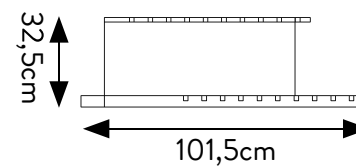

ESTRAIBILE 60x120 BIFACCIALE 16 lastre 60x120

DISPLAY VUOTO, LASTRE A
SCELTA (60 x120)

SPECIFICHE TECNICHE

CODICE	303007
DIMENSIONE	71x126x72cm
PIASTRELLE (16 SLOTS)	60x120 sp. 9,5mm-8,5
PREZZO	€230 SOLO DISPLAY

ESTRAIBILE 80x80 BIFACCIALE

10 lastre 80x80

DISPLAY VUOTO, LASTRE A
SCELTA (80x80)

SPECIFICHE TECNICHE

CODICE	303009
DIMENSIONE	92x86x47cm
PIASTRELLE (10 SLOTS)	80x80 sp. 9,5mm - 8,5 mm
PREZZO	€165 SOLO DISPLAY

BASE GENERICA VUOTA 60x120 SINISTRA

ATT.NE: ORDINARE BASE VUOTA + PIASTRELLE A SCELTA

PARETE

PARETI

fronte
piastrella

BASE ATTUALE
SX 302816

SPECIFICHE TECNICHE

CODICE	302816
DIMENSIONE	101,5x32,5x63 cm
PIASTRELLE (10SLOTS)	60x120 sp. 9,5 mm 60x120 sp. 9,5mm 60x60 sp. 9,5mm
PREZZO	€84,00 SOLO DISPLAY

BASE SINISTRA
302816

BASE VUOTA 80 - 90 - 120

ATT.NE:ORDINARE BASEVUOTA+PIASTRELLEA
SCELTA
(6 SLOTS)

SPECIFICHE TECNICHE

CODICE	302521
DIMENSIONE	128x69,5x4 cm
PIASTRELLE (6SLOTS)	120x120 sp. 8,5-9,5 mm 80x80 sp. 8,5 mm - sp. 9,5mm 90x90 sp. 9,5mm 60x120 sp. 8,5 mm - sp. 9,5mm 60x60 sp. 8,5 mm - sp. 9,5mm
PREZZO	€72,00 SOLO BASE