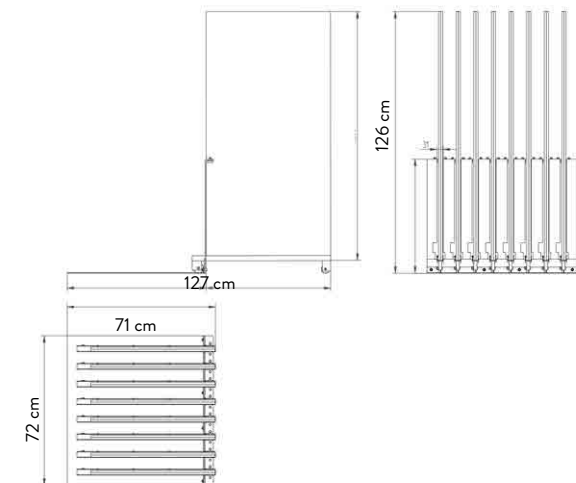

ESTRAIBILE 60x120 MONOFACCIALE 8 lastre 60x120

DISPLAY VUOTO, LASTRE A
SCELTA (60x120)

SPECIFICHE TECNICHE

CODICE	303008
DIMENSIONE	71x126x67cm
PIASTRELLE (8 SLOTS)	60x120 sp. 9,5mm-8,5
PREZZO	€215 SOLO DISPLAY

ESTRAIBILE 60x120 BIFACCIALE 16 lastre 60x120

DISPLAY VUOTO, LASTRE A
SCELTA (60 x120)

SPECIFICHE TECNICHE

CODICE	303007
DIMENSIONE	71x126x72cm
PIASTRELLE (16 SLOTS)	60x120 sp. 9,5mm-8,5
PREZZO	€230 SOLO DISPLAY

ESTRAIBILE 80x80 BIFACCIALE

10 lastre 80x80

DISPLAY VUOTO, LASTRE A
SCELTA (80x80)

SPECIFICHE TECNICHE

CODICE	303009
DIMENSIONE	92x86x47cm
PIASTRELLE (10 SLOTS)	80x80 sp. 9,5mm - 8,5 mm
PREZZO	€165 SOLO DISPLAY

BASE SINISTRA
302816

BASE VUOTA 80 - 90 - 120

ATT.NE:ORDINARE BASEVUOTA+PIASTRELLEA
SCELTA
(6 SLOTS)

SPECIFICHE TECNICHE

CODICE	302521
DIMENSIONE	128x69,5x4 cm
PIASTRELLE (6SLOTS)	120x120 sp. 8,5-9,5 mm 80x80 sp. 8,5 mm - sp. 9,5mm 90x90 sp. 9,5mm 60x120 sp. 8,5 mm - sp. 9,5mm 60x60 sp. 8,5 mm - sp. 9,5mm
PREZZO	€72,00 SOLO BASE