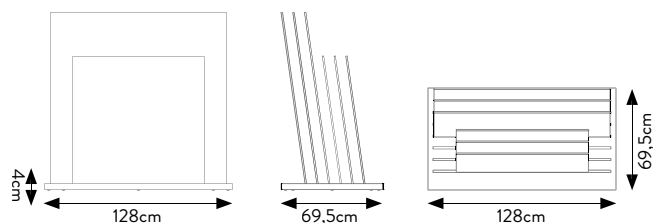

1 PANNELLO DI COMUNICAZIONE GRAFICA

I KIT POSSONO ANCHE ESSERE INSERITI NELL'ESTRAIBILE:

MONOFACCIALE 303008

BIFACCIALE 303007

BASE VUOTA 80 - 90 - 120

ATT.NE:ORDINARE BASE VUOTA+PIASTRELLE A
SCELTA
(6 SLOTS)

SPECIFICHE TECNICHE

CODICE	302521
DIMENSIONE	128x69,5x4 cm
PIASTRELLE (6 SLOTS)	120x120 sp. 8,5-9,5 mm 80x80 sp. 8,5 mm - sp. 9,5mm 90x90 sp. 9,5mm 60x120 sp. 8,5 mm - sp. 9,5mm 60x60 sp. 8,5 mm - sp. 9,5mm
PREZZO	€72,00 SOLO BASE

ESTRAIBILE 60x120 MONOFACCIALE 8

lastre 60x120

DISPLAY VUOTO, LASTRE A
SCELTA (60x120)

SPECIFICHE TECNICHE

CODICE	303008
DIMENSIONE	71x126x67cm
PIASTRELLE (8 SLOTS)	60x120 sp. 9,5mm-8,5
PREZZO	€215 SOLO DISPLAY

ESTRAIBILE 60x120 BIFACCIALE
16 lastre 60x120

DISPLAY VUOTO, LASTRE A
SCELTA (60 x120)

SPECIFICHE TECNICHE

CODICE	303007
DIMENSIONE	71x126x72cm
PIASTRELLE (16 SLOTS)	60x120 sp. 9,5mm-8,5
PREZZO	€230 SOLO DISPLAY