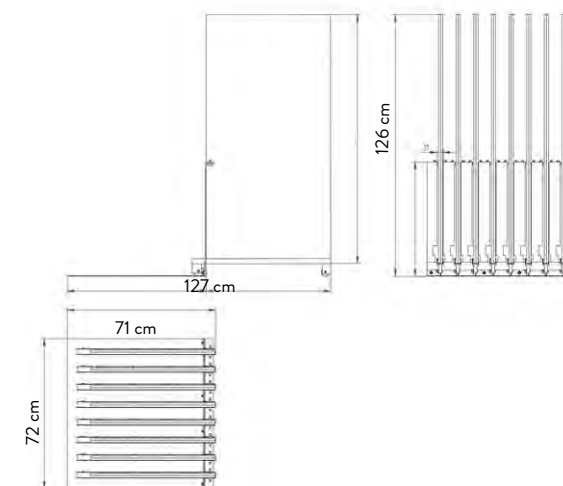

SPECIFICHE TECNICHE

CODICE	302521
DIMENSIONE	128x69,5x4 cm
PIASTRELLE (6 SLOTS)	120x120 sp. 8,5-9,5 mm 80x80 sp. 8,5 mm - sp. 9,5mm 90x90 sp. 9,5mm 60x120 sp. 8,5 mm - sp. 9,5mm 60x60 sp. 8,5 mm - sp. 9,5mm
PREZZO	€72,00 SOLO BASE

ESTRAIBILE 60x120 MONOFACCIALE 8

lastre 60x120

DISPLAY VUOTO, LASTRE A
SCELTA (60x120)

SPECIFICHE TECNICHE

CODICE	303008
DIMENSIONE	71x126x67cm
PIASTRELLE (8 SLOTS)	60x120 sp. 9,5mm-8,5
PREZZO	€215 SOLO DISPLAY

ESTRAIBILE 60x120 BIFACCIALE
16 lastre 60x120

DISPLAY VUOTO, LASTRE A
SCELTA (60 x120)

SPECIFICHE TECNICHE

CODICE	303007
DIMENSIONE	71x126x72cm
PIASTRELLE (16 SLOTS)	60x120 sp. 9,5mm-8,5
PREZZO	€230 SOLO DISPLAY

SPECIFICHE TECNICHE

CODICE scatola	303174
DIMENSIONE	23,5x11x11 cm
TOZZETTO	10x20_spessore 6mm
PREZZO	€ 40