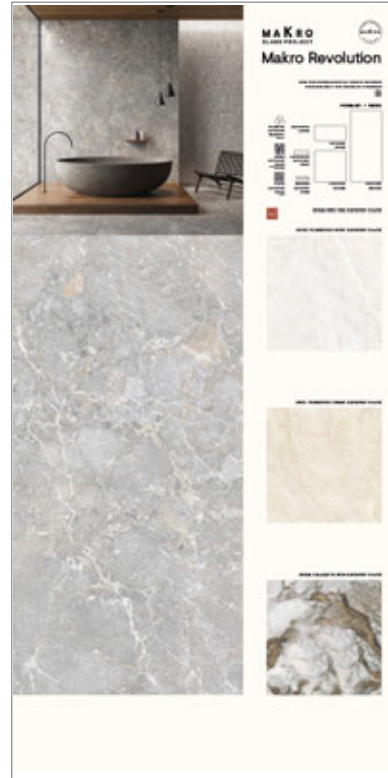

PANSTO01 - PAN.COM.NE MAKRO
REVOLUTION IVORY 60x120

COD. 303291

PANSTO02 - PAN.COM.NE MAKRO
REVOLUTION CREME 60x120

COD. 303292

PANSTO03 - PAN.COM.NE MAKRO
REVOLUTION GREY RED 60x120

COD. 303293

PANSTO04 - PAN.COM.NE MAKRO
REVOLUTION CALACATTA IRON 60x120

COD. 303294

SPECIFICHE TECNICHE

CODICE	VARI
DIMENSIONE	100x200 cm
PIASTRELLE	60x120 cm
PREZZO	€ 60, 00

SINOTTICI MAKRO REVOLUTION

PANSTO05 - PAN.COM.NE 120
MAKRO REVOLUTION IVORY NAT/RET 60X60

COD. 303299

PANSTO06 - PAN.COM.NE 120
MAKRO REVOLUTION CREME NAT/RET 60X60