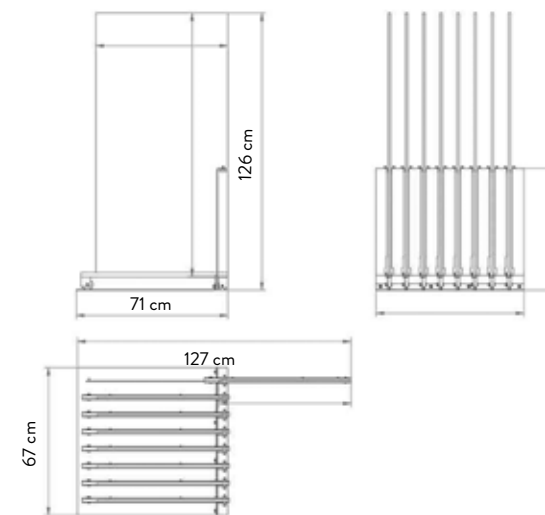

SPECIFICHE TECNICHE

CODICE	302521
DIMENSIONE	128x69,5x4 cm
PIASTRELLE (6 SLOTS)	120x120 sp. 8,5-9,5 mm 80x80 sp. 8,5 mm - sp. 9,5mm 90x90 sp. 9,5mm 60x120 sp. 8,5 mm - sp. 9,5mm 60x60 sp. 8,5 mm - sp. 9,5mm
PREZZO	€72,00 SOLO BASE

ESTRAIBILE 60x120 MONOFACCIALE 8

lastre 60x120

DISPLAY VUOTO, LASTRE A
SCELTA (60x120)

SPECIFICHE TECNICHE

CODICE	303008
DIMENSIONE	71x126x67cm
PIASTRELLE (8 SLOTS)	60x120 sp. 9,5mm-8,5
PREZZO	€215 SOLO DISPLAY

ESTRAIBILE 60x120 BIFACCIALE
16 lastre 60x120

DISPLAY VUOTO, LASTRE A
SCELTA (60 x120)

SPECIFICHE TECNICHE

CODICE	303007
DIMENSIONE	71x126x72cm
PIASTRELLE (16 SLOTS)	60x120 sp. 9,5mm-8,5
PREZZO	€230 SOLO DISPLAY

SPECIFICHE TECNICHE

CODICE scatola	303174
DIMENSIONE	23,5x11x11 cm
TOZZETTO	10x20_spessore 6mm
PREZZO	€ 40