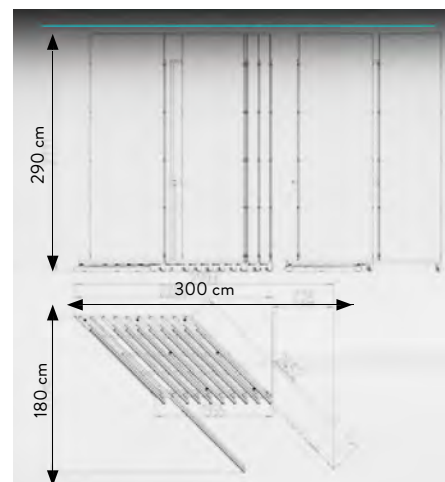

CODICE	VARI
DIMENSIONE	120x120 cm
PIASTRELLE	60x60 cm SILK/NAT
PREZZO	

ESTRAIBILE 120x280 / 120x120 BIFACCIALE

ESPOSITORE VUOTO, LASTRE A SCELTA
EMPTY DISPLAY UNIT, TILES AT YOUR CHOICE

N.10 DI 120x280

N.20 DI 120x120

(Fissare le lastre al telaio con le clips)

(Fix with clips the slabs)

SPECIFICHE TECNICHE

CODICE	303213
DIMENSIONE	152x290x78 cm
LASTRE	120x280 / 120x120 -10/20 PZ
PREZZO	€ 1.045,00 SOLO MOBILE

ESPOSITORE A TELAI OBLIQUI 120x280 MONOFACCIALE

ESPOSITORE VUOTO, LASTRE A SCELTA
EMPTY DISPLAY UNIT, TILES AT YOUR CHOICE

N.10 DI 120x280
(Fissare le lastre al telaio con le clips)

(Fix with clips the slabs)

SPECIFICHE TECNICHE

CODICE	303212
DIMENSIONE	300x271x180 cm
LASTRE	120x280/ -10 PZ
PREZZO	€ 1.980,00 SOLO MOBILE

SPECIFICHE TECNICHE

CODICE scatola	303174
DIMENSIONE	23,5x11x11 cm
TOZZETTO	10x20_spessore 6mm
PREZZO	€ 40