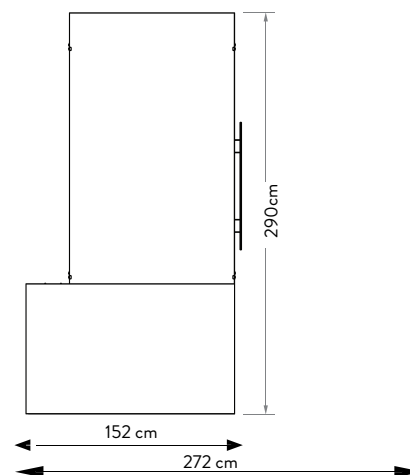

SPECIFICHE TECNICHE

CODICE	302521
DIMENSIONE	128x69,5x4 cm
PIASTRELLE (6 SLOTS)	120x120 sp. 8,5-9,5 mm 80x80 sp. 8,5 mm - sp. 9,5mm 90x90 sp. 9,5mm 60x120 sp. 8,5 mm - sp. 9,5mm 60x60 sp. 8,5 mm - sp. 9,5mm
PREZZO	€72,00 SOLO BASE

CODICE	VARI
DIMENSIONE	120x120 cm
PIASTRELLE	60x60 cm SILK/NAT
PREZZO	

ESTRAIBILE 120x280 / 120x120 BIFACCIALE

ESPOSITORE VUOTO, LASTRE A SCELTA
EMPTY DISPLAY UNIT, TILES AT YOUR CHOICE

N.10 DI 120x280

N.20 DI 120x120

(Fissare le lastre al telaio con le clips)

(Fix with clips the slabs)

SPECIFICHE TECNICHE

CODICE	303213
DIMENSIONE	152x290x78 cm
LASTRE	120x280 / 120x120 -10/20 PZ
PREZZO	€ 1.045,00 SOLO MOBILE

ESPOSITORE A TELAI OBLIQUI 120x280 MONOFACCIALE

SPECIFICHE TECNICHE

CODICE scatola	303174
DIMENSIONE	23,5x11x11 cm
TOZZETTO	10x20_spessore 6mm
PREZZO	€ 40