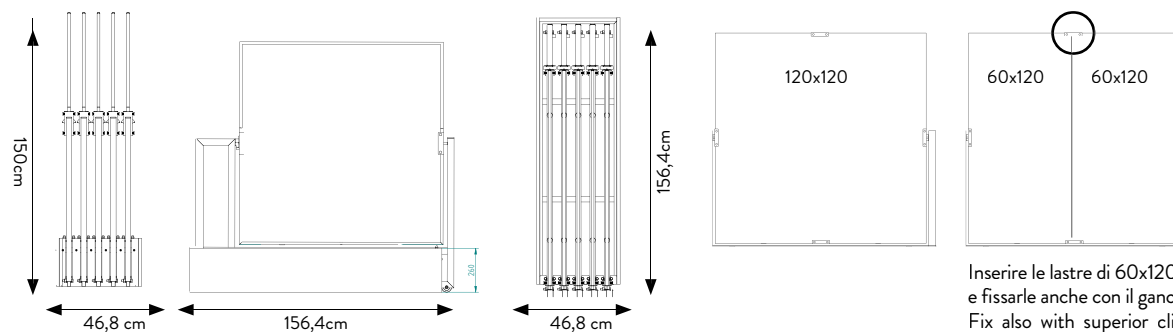

SPECIFICHE TECNICHE

CODICE	302521
DIMENSIONE	128x69,5x4 cm
PIASTRELLE (6 SLOTS)	120x120 sp. 8,5-9,5 mm 80x80 sp. 8,5 mm - sp. 9,5mm 90x90 sp. 9,5mm 60x120 sp. 8,5 mm - sp. 9,5mm 60x60 sp. 8,5 mm - sp. 9,5mm
PREZZO	€72,00 SOLO BASE

ESTRAIBILE 60x120 BIFACCIALE
16 lastre 60x120

DISPLAY VUOTO, LASTRE A
SCELTA (60 x120)

SPECIFICHE TECNICHE

CODICE	303007
DIMENSIONE	71x126x72cm
PIASTRELLE (16 SLOTS)	60x120 sp. 9,5mm-8,5
PREZZO	€230 SOLO DISPLAY

DISPLAY ESTRAIBILE ROTANTE 120x120 LIGHT

10 LASTRE 120x120 oppure 20 LASTRE 60x120

DISPLAY VUOTO, LASTRE A SCELTA
(120x120 - 60x120)

SPECIFICHE TECNICHE

CODICE	303173
DIMENSIONE	68x150x156,5 cm
PIASTRELLE	120x120 (10 pz) - 60x120 (20pz)
PREZZO	€676 SOLO DISPLAY